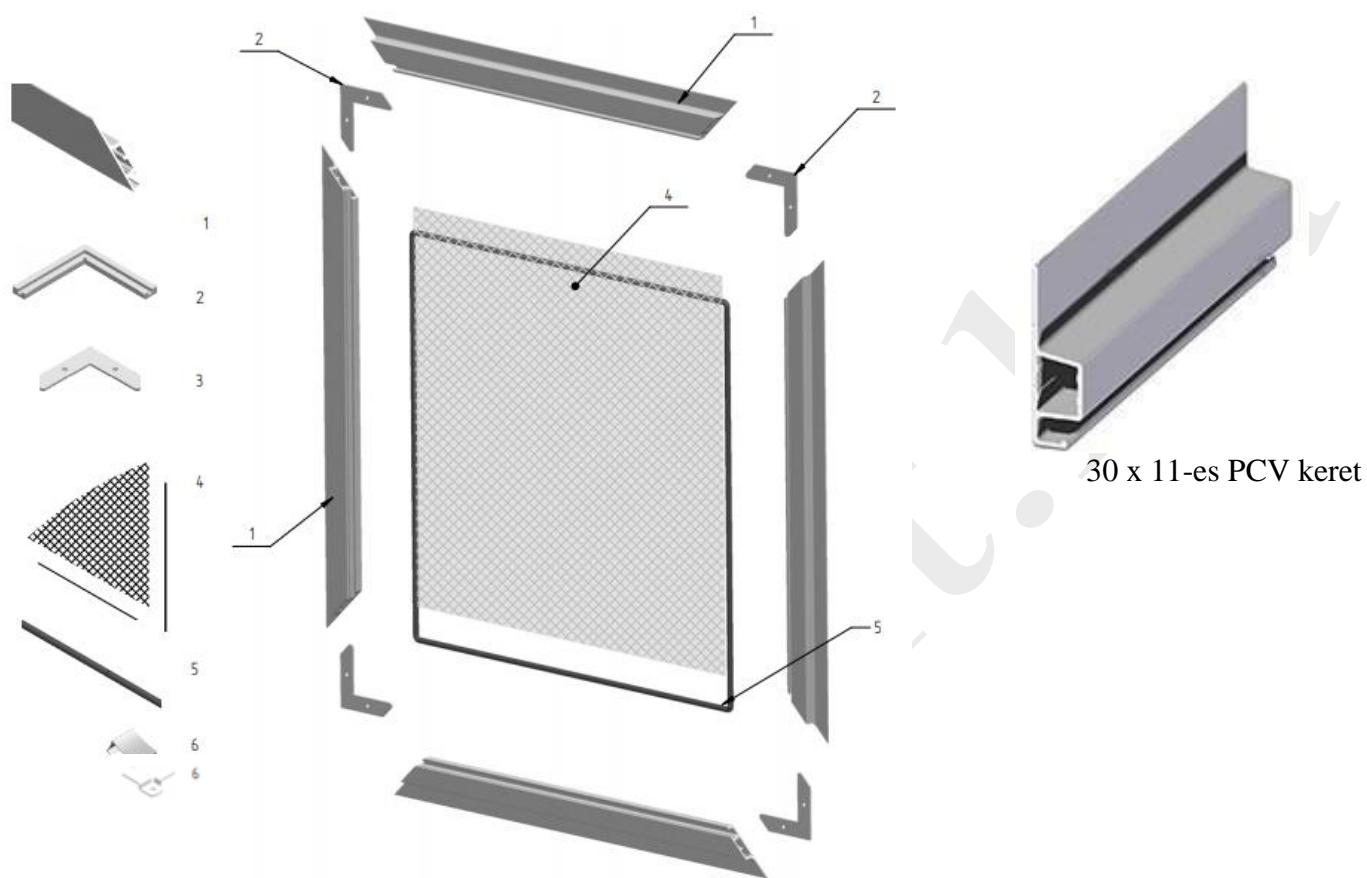

1/1 Alumínium fix keretes rovarháló 17 x 7-es

17 x 7-es alu profil

Pozíció	Megnevezés
1	Alu extrudált 17 x 7 keret profil
2	Fém sarok 17 x 7
3	Belső PVC sarok 17 x 7
4	Külső PVC sarok 17 x 7
5	Üvegszálás szürke háló
6	Gumi 3,8φ
7	Ringli 7 mm

1/2 Alumínium ISSO keretes rovarháló

Pozíció	Megnevezés
1	Alu extrudált ISSO 30 x 17 keret profil
2	Belső PVC sarok ISSO
3	Sarok profil
4	Üvegszálás szürke háló
5	Gumi 5,8φ
6	Ráfordító fül
7	Csavar 3 x 6

1/3 PVC ISSO keretes rovarháló

Pozíció	Megnevezés
1	PVC ISSO 30 x 17 keret profil
2	Belső PVC sarok ISSO
3	Sarok profil
4	Üvegszálás szürke háló
5	Gumi 5,8φ
6	Ráfordító fül

1/4 PVC fix keretes rovarháló 32 x 18-as

Pozíció	Megnevezés
1	PCV 32 x 18 keret profil
2	Fém sarok
3	Belső PVC sarok
4	Külső PVC sarok
5	Üvegszálás szürke háló
6	Gumi 3,8φ
7	Ringli 7 mm

1. Rolós szúnyogháló, avagy mobil szúnyogháló

A rolós szúnyogháló kiváló minőségű anyagokból készül, ami megkülönbözteti a hasonló termékektől: extrudált, festett alumínium profil, strapabíró PVC-vel bevont üvegszálas szúnyogháló, tartós műanyag kiegészítők, valamint acélrugó, melyek ellenállnak a környezeti hatásoknak