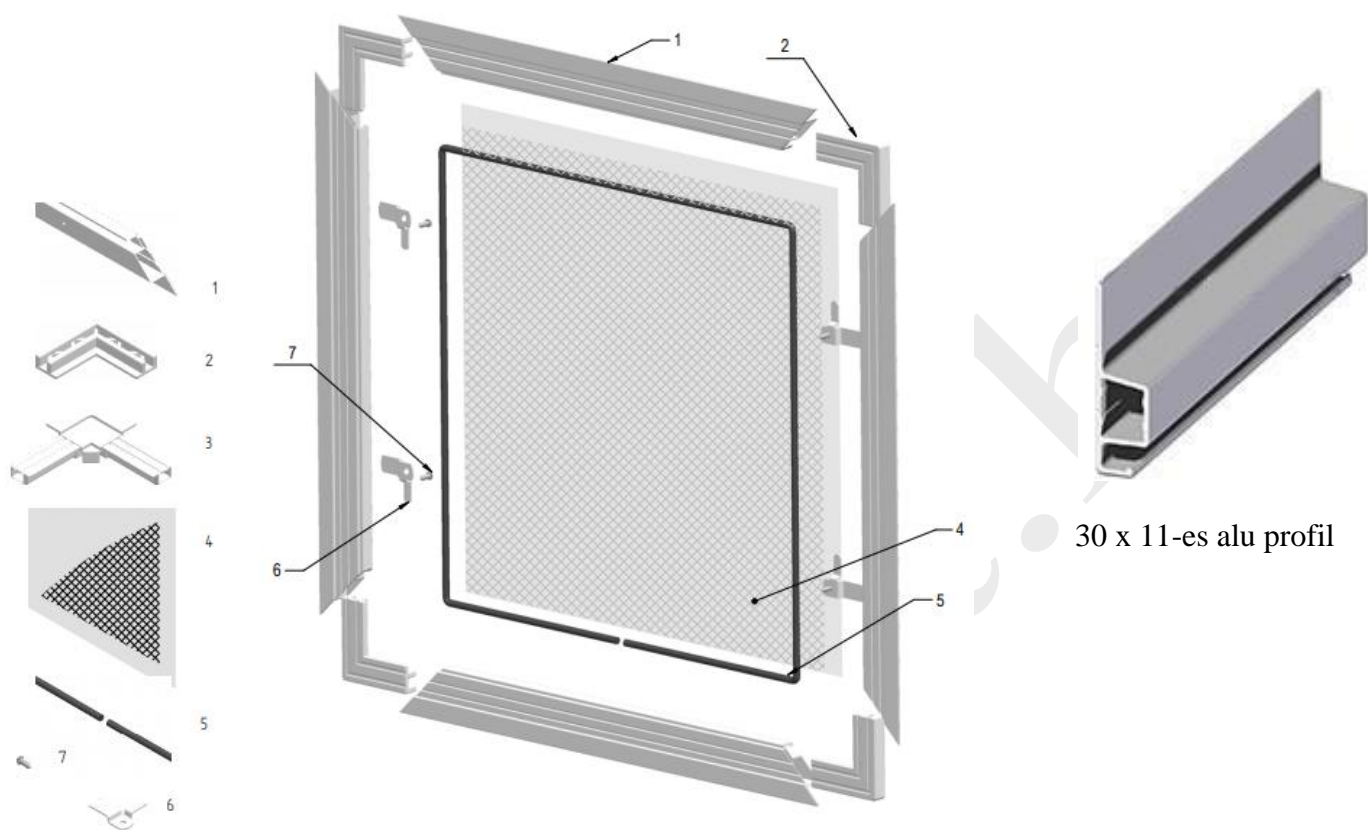

www.relaxkft.hu +36 70 3317005

ABLAKRA rovarhálók Műszaki adatlapjai, ismertetői

1. FIX SZÚNYOGHÁLÓK

A szúnyogháló kizárólag minőségi anyagokból készül: extrudált alumíniumból vagy hengerelt, festett alumíniumszalagból, strapabíró PVC-vel bevont üvegszálás szúnyoghálóból, ami ellenáll a környezeti hatásoknak, valamint tartós műanyag kiegészítőkből. Egyaránt könnyedén fel- és leszerelhető, különleges szerszám igénye nélkül.

1/1 Alumínium fix keretes rovarháló 17 x 7-es

17 x 7-es alu profil

Pozíció	Megnevezés
1	Alu extrudált 17 x 7 keret profil
2	Fém sarok 17 x 7
3	Belső PVC sarok 17 x 7
4	Külső PVC sarok 17 x 7
5	Üvegszálás szürke háló
6	Gumi 3,8φ
7	Ringli 7 mm

1/2 Alumínium ISSO keretes rovarháló

Pozíció	Megnevezés
1	Alu extrudált ISSO 30 x 17 keret profil
2	Belső PVC sarok ISSO
3	Sarok profil
4	Üvegszálás szürke háló
5	Gumi 5,8φ
6	Ráfordító fül
7	Csavar 3 x 6

1/3 PVC ISSO keretes rovarháló

Pozíció	Megnevezés
1	PVC ISSO 30 x 17 keret profil
2	Belső PVC sarok ISSO
3	Sarok profil
4	Üvegszálás szürke háló
5	Gumi 5,8φ
6	Ráfordító fül

1/4 PVC fix keretes rovarháló 32 x 18-as