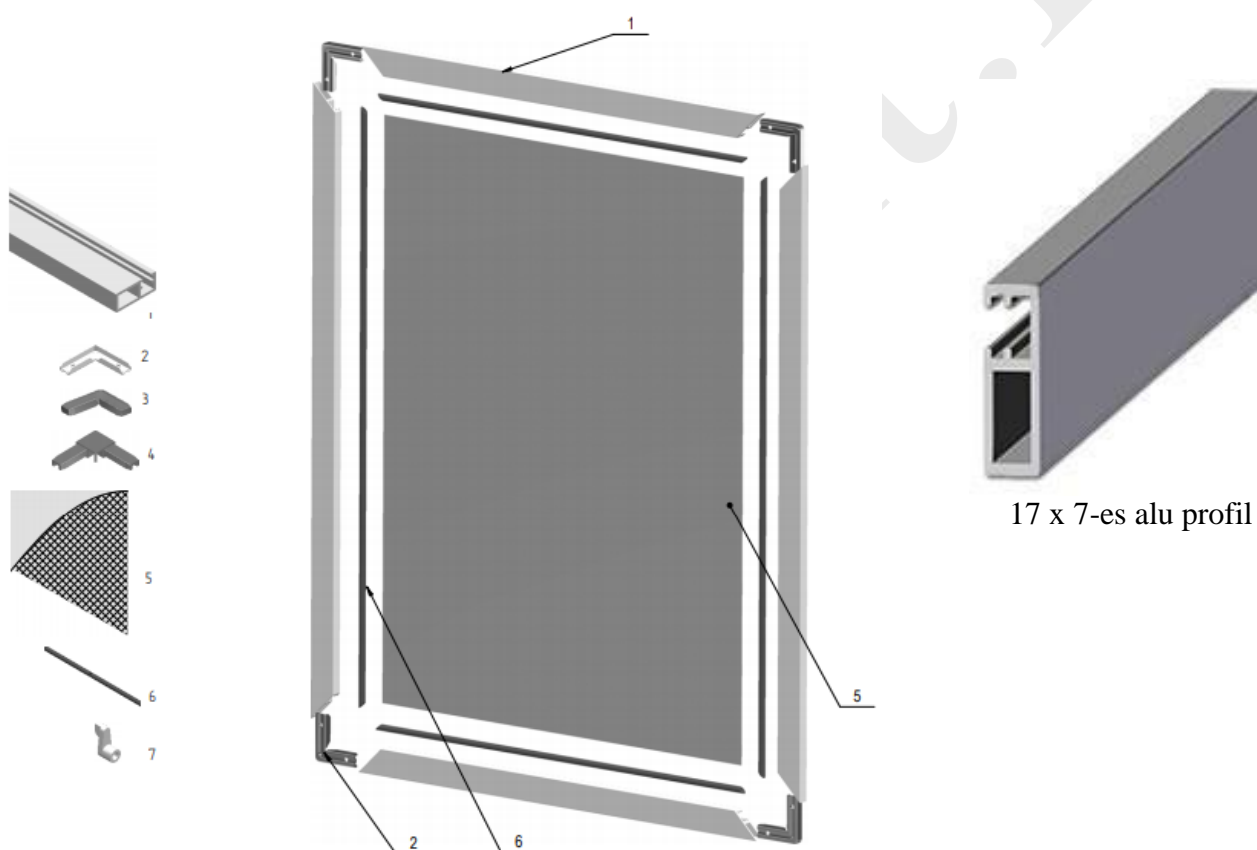

www.relaxkft.hu +36 70 3317005

ABLAKRA rovarhálók Műszaki adatlapjai, ismertetői

1. FIX SZÚNYOGHÁLÓK

A szúnyogháló kizárólag minőségi anyagokból készül: extrudált alumíniumból vagy hengerelt, festett alumíniumszalagból, strapabíró PVC-vel bevont üvegszálás szúnyoghálóból, ami ellenáll a környezeti hatásoknak, valamint tartós műanyag kiegészítőkből. Egyaránt könnyedén fel- és leszerelhető, különleges szerszám igénye nélkül.

1/1 Alumínium fix keretes rovarháló 17 x 7-es

17 x 7-es alu profil

Pozíció	Megnevezés
1	Alu extrudált 17 x 7 keret profil
2	Fém sarok 17 x 7
3	Belső PVC sarok 17 x 7
4	Külső PVC sarok 17 x 7
5	Üvegszálás szürke háló
6	Gumi 3,8φ
7	Ringli 7 mm

1/2 Alumínium ISSO keretes rovarháló

Pozíció	Megnevezés
1	Alu extrudált ISSO 30 x 17 keret profil
2	Belső PVC sarok ISSO
3	Sarok profil
4	Üvegszálás szürke háló
5	Gumi 5,8φ
6	Ráfordító fül
7	Csavar 3 x 6

1/3 PVC ISSO keretes rovarháló

Pozíció	Megnevezés
1	PVC ISSO 30 x 17 keret profil
2	Belső PVC sarok ISSO
3	Sarok profil
4	Üvegszálás szürke háló
5	Gumi 5,8φ
6	Ráfordító fül

1/4 PVC fix keretes rovarháló 32 x 18-as