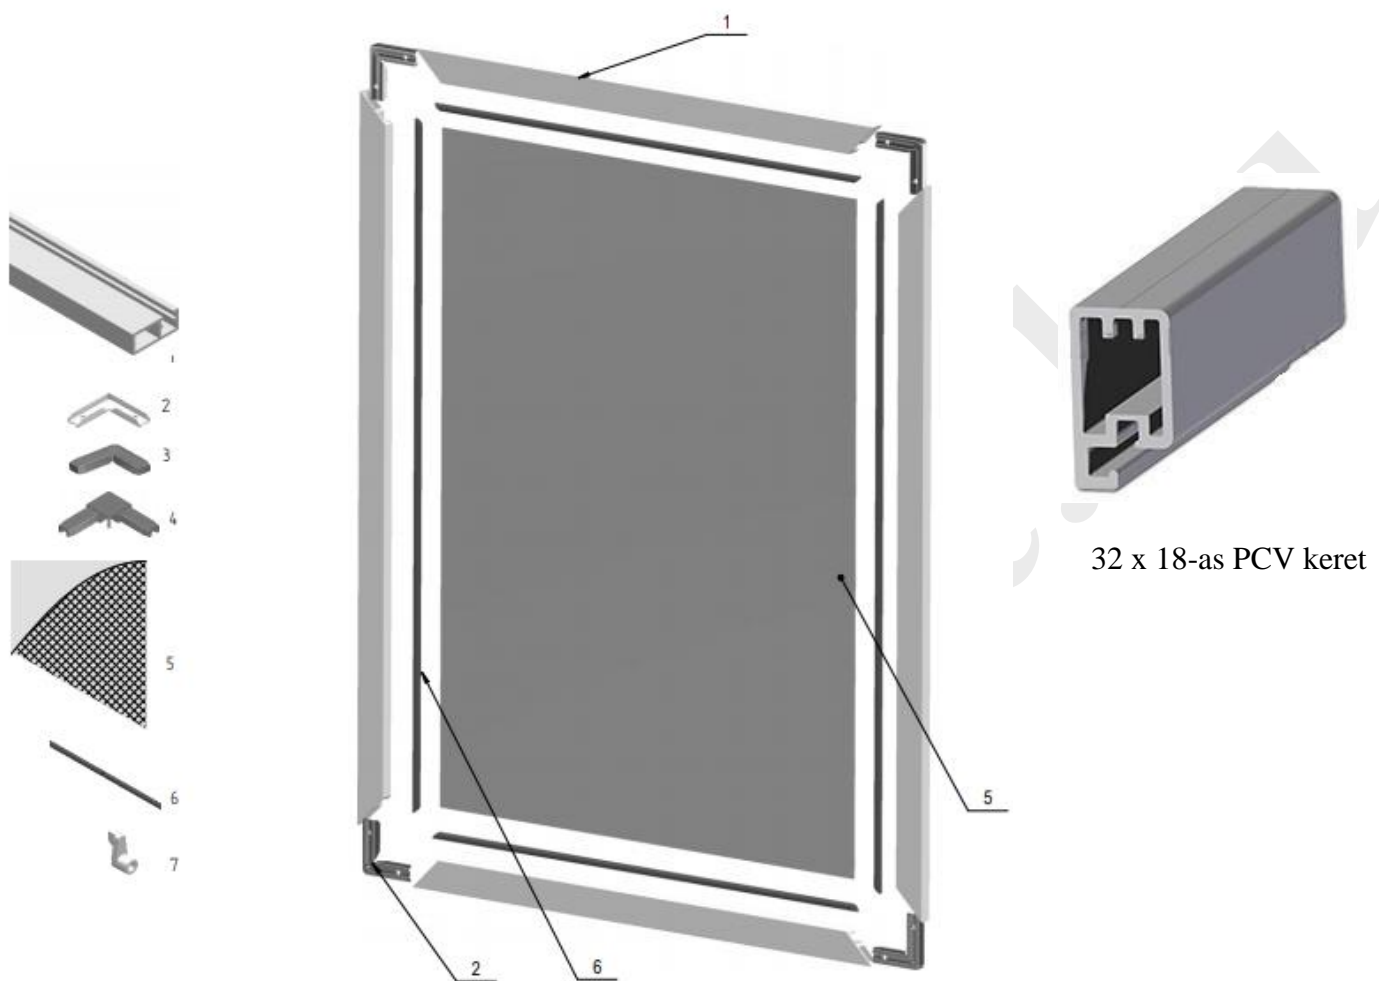

1/1 Alumínium fix keretes rovarháló 17 x 7-es

17 x 7-es alu profil

Pozíció	Megnevezés
1	Alu extrudált 17 x 7 keret profil
2	Fém sarok 17 x 7
3	Belső PVC sarok 17 x 7
4	Külső PVC sarok 17 x 7
5	Üvegszálás szürke háló
6	Gumi 3,8φ
7	Ringli 7 mm

1/2 Alumínium ISSO keretes rovarháló

Pozíció	Megnevezés
1	Alu extrudált ISSO 30 x 17 keret profil
2	Belső PVC sarok ISSO
3	Sarok profil
4	Üvegszálás szürke háló
5	Gumi 5,8φ
6	Ráfordító fül
7	Csavar 3 x 6

1/3 PVC ISSO keretes rovarháló

Pozíció	Megnevezés
1	PVC ISSO 30 x 17 keret profil
2	Belső PVC sarok ISSO
3	Sarok profil
4	Üvegszálás szürke háló
5	Gumi 5,8φ
6	Ráfordító fül

1/4 PVC fix keretes rovarháló 32 x 18-as

Pozíció	Megnevezés
1	PCV 32 x 18 keret profil
2	Fém sarok
3	Belső PVC sarok
4	Külső PVC sarok
5	Üvegszálás szürke háló
6	Gumi 3,8φ
7	Ringli 7 mm

1. Rolós szúnyogháló, avagy mobil szúnyogháló

A rolós szúnyogháló kiváló minőségű anyagokból készül, ami megkülönbözteti a hasonló termékektől: extrudált, festett alumínium profil, strapabíró PVC-vel bevont üvegszálas szúnyogháló, tartós műanyag kiegészítők, valamint acélrugó, melyek ellenállnak a környezeti hatásoknak