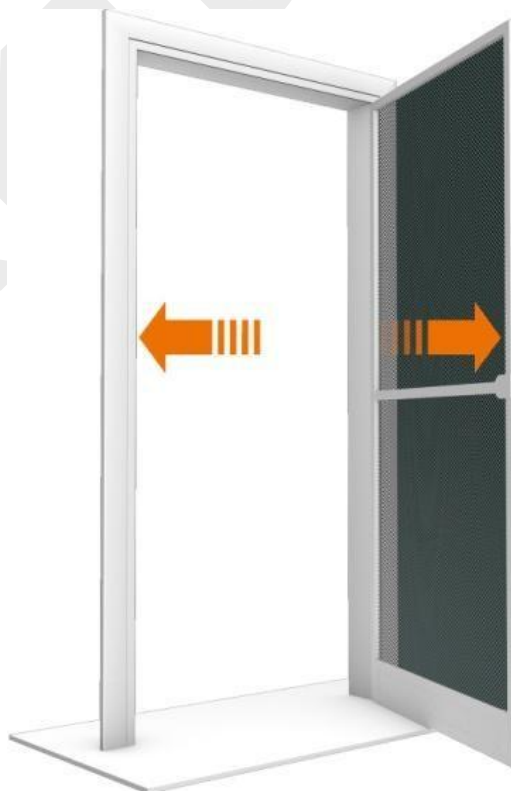

Nyugodtan bízza ránk!

www.relaxkft.hu +36 70 3317005

AJTÓRA rovarhálók Műszaki adatlapjai, ismertetői

A szúnyogháló ajtók kiváló minőségű anyagokból készülnek, ami megkülönbözteti a hasonló termékektől: az extrudált, festett alumínium profil, ami masszívvá és strapabíróvá teszi a nyíló, rolós vagy pliszé ajtót. A keretprofilban elhelyezett kefetömítés biztosítja az ajtók tökéletes záródását. Ezek a kiváló minőségű anyagok lehetővé teszik, hogy a szúnyogháló az idő múlásával ne veszítsen minőségéből, így időtállóvá válik.

1. Nyíló szúnyogháló ajtó / Zsanéros szúnyogháló ajtó

A nyitható keretes szúnyogháló rendszer kitűnően védi a helyiséget a rovaroktól, ugyanakkor kitűnően együttműködik az erkélyajtókkal.

A szerkezet alumínium profilból áll középen egy merevítővel. A keretbe erősített háló gátolja meg a rovarokat a bejutásban. Nyitás a merevítőre erősített fogantyúval lehetséges. Műanyag vagy tartósabb fém zsanérral is szerelhető.

2. Rolós szűnyogháló ajtó

A vízszintesen mozgatható rolós szűnyoghálóajtó 41 mm-es tokja az ajtó egyik függőleges tokjára kerül.

Az üvegszálas háló az alul és felül vízszintesen felfogatott 30 mm-es sínek között mozgatható. Telepíthető akár redőny elé is.

Anyaga:	Alumínium
Tok mérete:	41 x 41 mm
Vezetősín mérete:	20 x 30 mm
Szerkezet színe:	Fehér, Barna, Fautánzatú, RAL
Háló típusa:	Üvegszálas (UV stabil)
Háló színe:	Szürke

3. Pliszé szűnyogháló ajtó

Harmonikaszerűen záródó, dekoratív rovarháló, melyet a helytakarékosagra gondolva terveztek. Ajtók, teraszok lefedésére kitűnő megoldás, de ablakra is választható. A rendszerrel akár hatalmas méretű nyílászárók szűnyoghálóval történő ellátása is megoldható. A speciális háló kis helyet foglal el, könnyen mozgatható, bárhol megállítható és nem zavar a kilátásban. Redőnyel és zsaluziával is kombinálható.