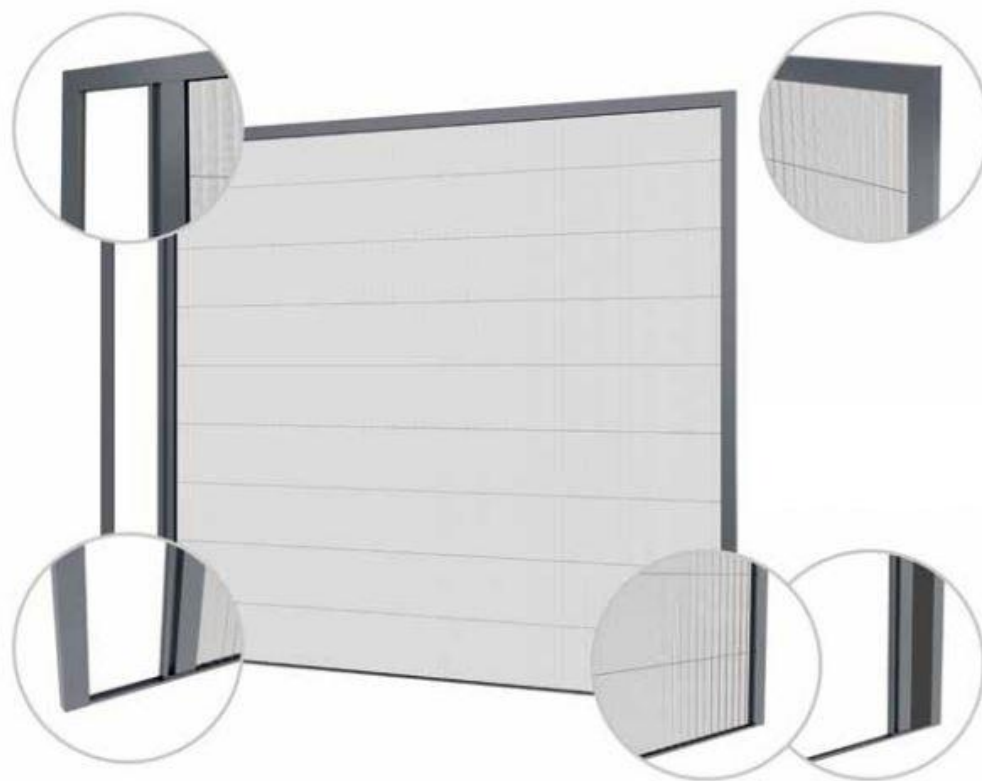

1. Nyíló szúnyogháló ajtó / Zsanéros szúnyogháló ajtó

A nyitható keretes szúnyogháló rendszer kitűnően védi a helyiséget a rovaroktól, ugyanakkor kitűnően együttműködik az erkélyajtókkal.

A szerkezet alumínium profilból áll középen egy merevítővel. A keretbe erősített háló gátolja meg a rovarokat a bejutásban. Nyitás a merevítőre erősített fogantyúval lehetséges. Műanyag vagy tartósabb fém zsanérral is szerelhető.

2. Rolós szűnyogháló ajtó

A vízszintesen mozgatható rolós szűnyoghálóajtó 41 mm-es tokja az ajtó egyik függőleges tokjára kerül.

Az üvegszálas háló az alul és felül vízszintesen felfogatott 30 mm-es sínek között mozgatható. Telepíthető akár redőny elé is.

Anyaga:	Alumínium
Tok mérete:	41 x 41 mm
Vezetősín mérete:	20 x 30 mm
Szerkezet színe:	Fehér, Barna, Fautánzatú, RAL
Háló típusa:	Üvegszálas (UV stabil)
Háló színe:	Szürke

3. Pliszé szűnyogháló ajtó

Harmonikaszerűen záródó, dekoratív rovarháló, melyet a helytakarékosagra gondolva terveztek. Ajtók, teraszok lefedésére kitűnő megoldás, de ablakra is választható. A rendszerrel akár hatalmas méretű nyílászárók szűnyoghálóval történő ellátása is megoldható. A speciális háló kis helyet foglal el, könnyen mozgatható, bárhol megállítható és nem zavar a kilátásban. Redőnyel és zsaluziával is kombinálható.

Anyaga:	Alumínium
Szerkezet színe:	Fehér, Barna, Antracit, Fautánzat, RAL
Háló típusa:	Üvegszálas (UV stabil)
Háló színe:	Szürke
Maximum gyártható méret:	300 cm x 270 cm
Minimális magasság:	190 cm