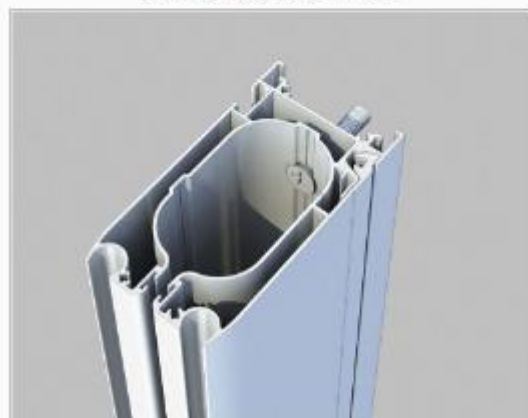

### Műszaki leírás

A Lateral vertikális oldalfedés erősebb és robosztusabb kivitele tökéletesen segíti a még nagyobb üvegfelületek és a télikert oldalainak árnyékolását és lezárását. Ideális választás a nagyobb felületek elegáns és esztétikus árnyékolására és térelválasztására is egyaránt

Felül tartós extudált alumínium tok, abból pedig az alumínium lefutó a szerkezet alapja. A szerkezet legnagyobb mérete szélességében 4 m és magasságában 3,2 m. A szerkezet alap színe fehér, anyaga jellemzően textilanyag, melybe a jobb kitekeredés végett érdemes víztiszta PVC ablakokat is tenni, de lehet napháló is. Működtetni lehet hajtókarral és motorral.

Lefutók rögzítései lehetnek:

Szalagfüggöny patenntal

Zsaluzia lefutó konzollal

Csavarozott rögzítés oldalra

Csavarozott rögzítés szemből

Tok, lefutó és záróléc méretetek: