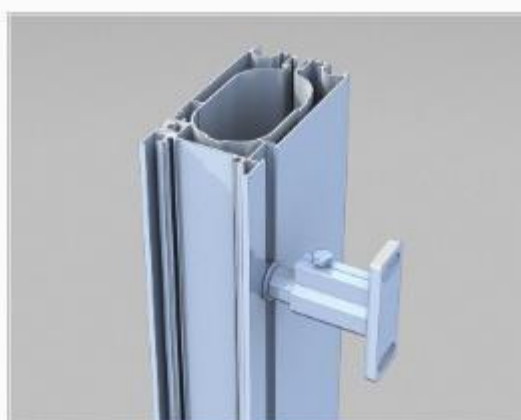

### Műszaki leírás

A Lateral vertikális oldalfedés erősebb és robosztusabb kivitele tökéletesen segíti a még nagyobb üvegfelületek és a télikert oldalainak árnyékolását és lezárását. Ideális választás a nagyobb felületek elegáns és esztétikus árnyékolására és térelválasztására is egyaránt

Felül tartós extudált alumínium tok, abból pedig az alumínium lefutó a szerkezet alapja. A szerkezet legnagyobb mérete szélességében 4 m és magasságában 3,2 m. A szerkezet alap színe fehér, anyaga jellemzően textilanyag, melybe a jobb kitekeredés végett érdemes víztiszta PVC ablakokat is tenni, de lehet napháló is. Működtetni lehet hajtókarral és motorral.

Lefutók rögzítései lehetnek:

Szalagfüggöny patenntal

Zsaluzia lefutó konzollal

Csavarozott rögzítés oldalra

Csavarozott rögzítés szemből

Tok, lefutó és záróléc méretetek: