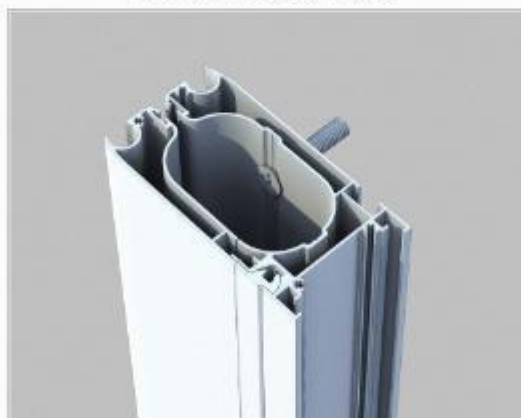

### Műszaki leírás

A Lateral vertikális oldalfedés erősebb és robosztusabb kivitele tökéletesen segíti a még nagyobb üvegfelületek és a télikert oldalainak árnyékolását és lezárását. Ideális választás a nagyobb felületek elegáns és esztétikus árnyékolására és térelválasztására is egyaránt

Felül tartós extudált alumínium tok, abból pedig az alumínium lefutó a szerkezet alapja. A szerkezet legnagyobb mérete szélességében 4 m és magasságában 3,2 m. A szerkezet alap színe fehér, anyaga jellemzően textilanyag, melybe a jobb kitekeredés végett érdemes víztiszta PVC ablakokat is tenni, de lehet napháló is. Működtetni lehet hajtókarral és motorral.

Lefutók rögzítései lehetnek:

Szalagfüggöny patenntal

Zsaluzia lefutó konzollal

Csavarozott rögzítés oldalra

Csavarozott rögzítés szemből

Tok, lefutó és záróléc méretetek: