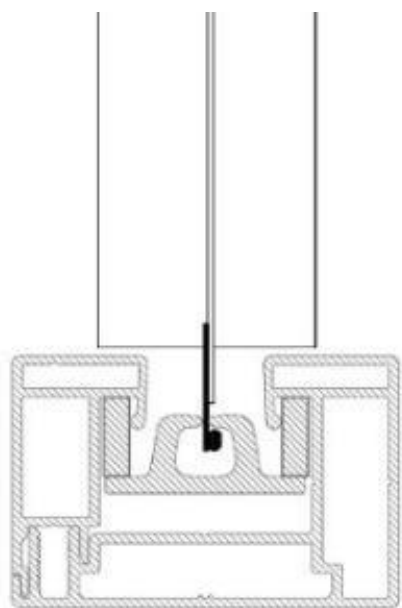

www.relaxkft.hu +36 70 3317005

ZIP

Műszaki leírás

A Zip vertikális napellenző és egyben oldalfedés tökéletesen segíti a nagy üvegfelületek és a télikert oldalainak árnyékolását és lezárását. Ideális választás a kisebb felületek elegáns és esztétikus megoldására.

Felül tartós extrudált alumínium tok, abból pedig az alumínium lefutó a szerkezet alapja. A szerkezet legnagyobb mérete szélességében és magasságában is 3 m. A szerkezet alap színe fehér, anyaga lehet Sattler ponyva vagy akár napháló is. Működtetni inkább motorral ajánlott.

Umbroll ZIP robbantott ábra:

Befoglaló méretek:

Lefutó vízszintes metszete:

Lefutó méretek:

Tok oldalnézet