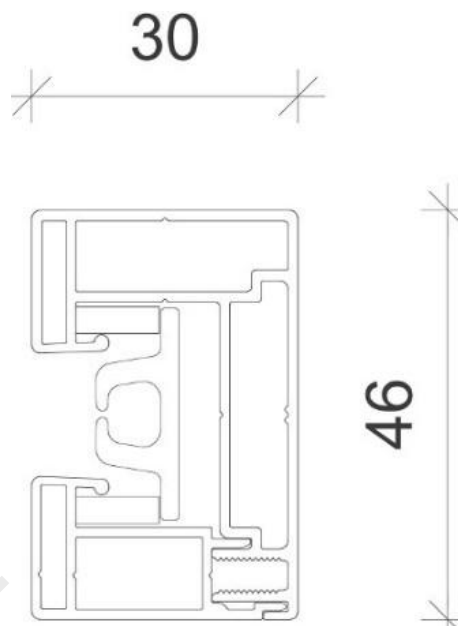

Felül tartós extrudált alumínium tok, abból pedig az alumínium lefutó a szerkezet alapja. A szerkezet legnagyobb mérete szélességében és magasságában is 3 m. A szerkezet alap színe fehér, anyaga lehet Sattler ponyva vagy akár napháló is. Működtetni inkább motorral ajánlott.

Umbroll ZIP robbantott ábra:

Befoglaló méretek:

Lefutó vízszintes metszete:

Lefutó méretek:

Tok oldalnézet