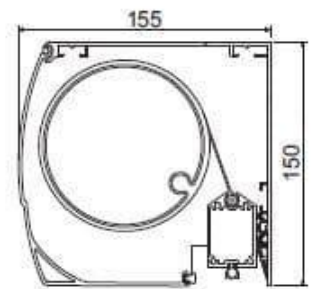

Softline design