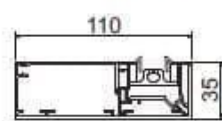

Vakoló él

Kiemelt vezetősin (D)