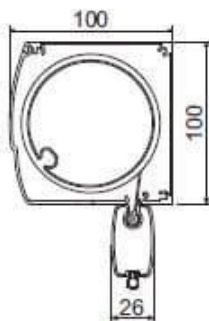

Osztó vezetősín (K)

Zárt vezetősín (G)

Nyitott oldalú vezetősín (S)