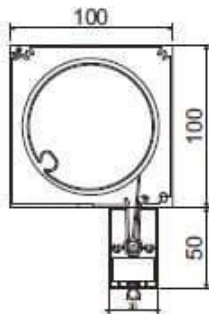

A külsőtokos, azaz látszótokos szerkezet esetében a tok lehet íves és szögletes.

A vakolható tokosnál egyedi megoldás lehet, hogy még a lefutók is elburkolhatók lehetnek.

Technikai adatok:

	Fixscreen® 100 ^{EVO}	Fixscreen® 100 ^{EVO} Slim	Fixscreen® 150 ^{EVO}
Méretek (mm)			
Tok:	100 × 100 (Softline és Square)	110 × 150	155 × 150 (Softline)
Záróléc:	26 × 45	30 × 46	30 × 46
Vezetősínek:	35 × 48	35 × 110 / 35 × 48	35 × 48
Osztott vezetősínek:	58 × 48	58 × 48	58 × 48
Szerkezet méret maximum:	4000 × 2700 3000 × 3500	4500* × 2700 3000 × 3500	5000 × 3200 3600 × 4600
Legfeljebb két mezőre osztva: (Csak motoros üzemeltetés)	6000 × 2700 (Egy mező max.: 4000 × 2700)	6000 × 2700 (Egy mező max.: 4000 × 2700)	
Üzemeltetés			
Kézi	Van (Méretkorláthoz kötött)	Nincs	Nincs
Motoros	Van	Van	Van
Connect&Go	Van	Van	Van

Softline design

Osztó vezetősín (K)

Zárt vezetősín (G)

Nyitott oldalú vezetősín (S)

Kiemelt vezetősín (D)

Zárt vezetősín (G)

Osztóvezetősín (K)

Square design