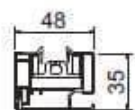

Softline design

Osztó vezetősín (K)

Zárt vezetősín (G)

Nyitott oldalú vezetősín (S)

Vakolható tokos rendszerek:

Fixscreen® 100 EVO IM7

Vakoló él

Kiemelt vezetősin (D)