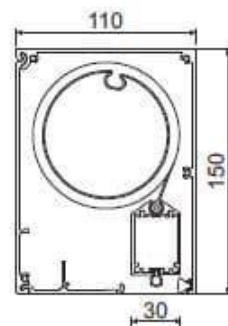

Softline design

Osztó vezetősín (K)

Zárt vezetősín (G)

Nyitott oldalú vezetősín (S)

Kiemelt vezetősín (D)

Zárt vezetősín (G)

Osztóvezetősín (K)

Square design