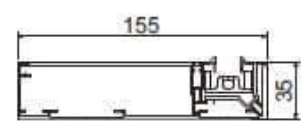

Vakoló él

Kiemelt vezetősin (D)

Zárt vezetősin (G)

Osztó vezetősin (K)

Fixscreen® 100^{EVO} - külső tokos textilárnyékoló rendszer (1-es beépítési mód - IM1) - áttekintő

Beépítési mód: IM1 - textil elhelyezése	Motorkábel lehetséges kivezetési helyei (megrendelés során kérjük megadni)	
<div style="display: flex; align-items: flex-start;"> <div style="flex: 1;">  <p style="font-size: small; margin-top: 10px;">nézeti oldal: kívülről</p> </div> <div style="flex: 2; padding-left: 10px;"> <p>Megrendelés során kérjük megadni, hogy a választott textil melyik oldalát szeretnék látni a nézeti oldalról:</p> <p>standard textilbeépítés (CF1) = a textilmintában lévő textilek felső, szemben lévő oldala</p> <p>CF2 = textilmintában lévő textil hátsó oldala</p> </div> </div>	<div style="display: flex; justify-content: space-around; align-items: center;">   </div>	
Lefutók	Záróléc	Tokméret
<div style="display: flex; justify-content: space-around; align-items: center;"> <div style="text-align: center;">  <p>S - nyitott lefutó</p> </div> <div style="text-align: center;">  <p>G - zárt lefutó, alapkivétel</p> </div> <div style="text-align: center;">  <p>K - osztó lefutó</p> </div> </div>		