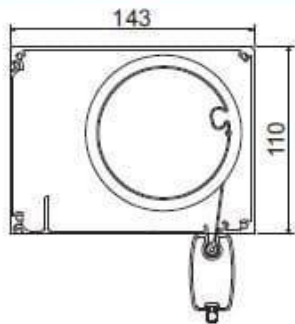

Softline design

Osztó vezetősín (K)

Zárt vezetősín (G)

Nyitott oldalú vezetősín (S)

Vakolható tokos rendszerek:

Fixscreen® 100 EVO IM7

Vakoló él

Kiemelt vezetősin (D)