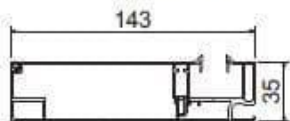

Softline design

Osztó vezetősín (K)

Zárt vezetősín (G)

Nyitott oldalú vezetősín (S)

Kiemelt vezetősín (D)

Zárt vezetősín (G)

Osztóvezetősín (K)

Square design

Softline design

Osztó vezetősín (K)

Zárt vezetősín (G)

Nyitott oldalú vezetősín (S)

Vakolható tokos rendszerek:

Fixscreen® 100 EVO IM7

Vakoló él

Kiemelt vezetősin (D)

Vakoló él

Kiemelt vezetősin (D)

Zárt vezetősin (G)

Osztó vezetősin (K)

Fixscreen® 100^{EVO} - külső tokos textilárnyékoló rendszer (1-es beépítési mód - IM1) - áttekintő

Beépítési mód: IM1 - textil elhelyezése	Motorkábel lehetséges kivezetési helyei (megrendelés során kérjük megadni)	
<div style="display: flex; align-items: flex-start;"> <div style="flex: 1;">  <p style="font-size: small; margin-top: 10px;">nézeti oldal: kívülről</p> </div> <div style="flex: 2; padding-left: 10px;"> <p>Megrendelés során kérjük megadni, hogy a választott textil melyik oldalát szeretnék látni a nézeti oldalról:</p> <p>standard textilbeépítés (CF1) = a textilmintában lévő textilek felső, szemben lévő oldala</p> <p>CF2 = textilmintában lévő textil hátsó oldala</p> </div> </div>	<div style="display: flex; justify-content: space-around; align-items: center;">   </div>	
Lefutók	Záróléc	Tokméret
<div style="display: flex; justify-content: space-around; align-items: center;"> <div style="text-align: center;">  <p>S - nyitott lefutó</p> </div> <div style="text-align: center;">  <p>G - zárt lefutó, alapkivétel</p> </div> <div style="text-align: center;">  <p>K - osztó lefutó</p> </div> </div>		