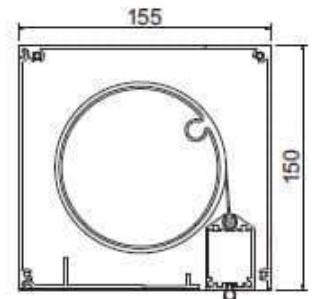

A külsőtokos, azaz látszótokos szerkezet esetében a tok lehet íves és szögletes.

A vakolható tokosnál egyedi megoldás lehet, hogy még a lefutók is elburkolhatók lehetnek.

Technikai adatok:

	Fixscreen® 100 ^{EVO}	Fixscreen® 100 ^{EVO} Slim	Fixscreen® 150 ^{EVO}
Méretek (mm)			
Tok:	100 × 100 (Softline és Square)	110 × 150	155 × 150 (Softline)
Záróléc:	26 × 45	30 × 46	30 × 46
Vezetősínek:	35 × 48	35 × 110 / 35 × 48	35 × 48
Osztott vezetősínek:	58 × 48	58 × 48	58 × 48
Szerkezet méret maximum:	4000 × 2700 3000 × 3500	4500* × 2700 3000 × 3500	5000 × 3200 3600 × 4600
Legfeljebb két mezőre osztva: (Csak motoros üzemeltetés)	6000 × 2700 (Egy mező max.: 4000 × 2700)	6000 × 2700 (Egy mező max.: 4000 × 2700)	
Üzemeltetés			
Kézi	Van (Méretkorláthoz kötött)	Nincs	Nincs
Motoros	Van	Van	Van
Connect&Go	Van	Van	Van

Softline design

Osztó vezetősín (K)

Zárt vezetősín (G)

Nyitott oldalú vezetősín (S)

Kiemelt vezetősín (D)

Zárt vezetősín (G)

Osztóvezetősín (K)

Square design