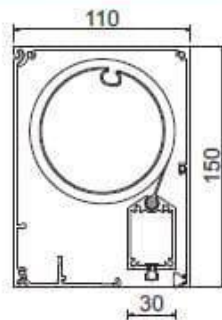

Fixscreen® 100 EVO Slim

Vakoló él

Kiemelt vezetősin (D)

Zárt vezetősin (G)

Osztó vezetősin (K)