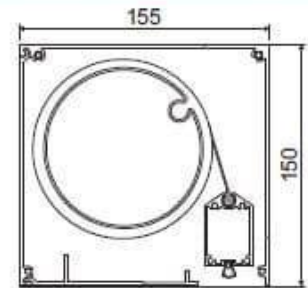

Vakoló él

Kiemelt vezetősin (D)

Zárt vezetősin (G)

Osztó vezetősin (K)

Fixscreen® 100^{EVO} - külső tokos textilárnyékoló rendszer (1-es beépítési mód - IM1) - áttekintő

Beépítési mód: IM1 - textil elhelyezése	Motorkábel lehetséges kivezetési helyei (megrendelés során kérjük megadni)	
<div style="display: flex; align-items: flex-start;"> <div style="flex: 1;">  <p style="font-size: small; margin-top: 10px;">nézeti oldal: kívülről</p> </div> <div style="flex: 2; padding-left: 10px;"> <p>Megrendelés során kérjük megadni, hogy a választott textil melyik oldalát szeretnék látni a nézeti oldalról:</p> <p>standard textilbeépítés (CF1) = a textilmintában lévő textilek felső, szemben lévő oldala</p> <p>CF2 = textilmintában lévő textil hátsó oldala</p> </div> </div>	<div style="display: flex; justify-content: space-around; align-items: center;">   </div>	
Lefutók	Záróléc	Tokméret
<div style="display: flex; justify-content: space-around; align-items: center;"> <div style="text-align: center;">  <p>S - nyitott lefutó</p> </div> <div style="text-align: center;">  <p>G - zárt lefutó, alapkivétel</p> </div> <div style="text-align: center;">  <p>K - osztó lefutó</p> </div> </div>		